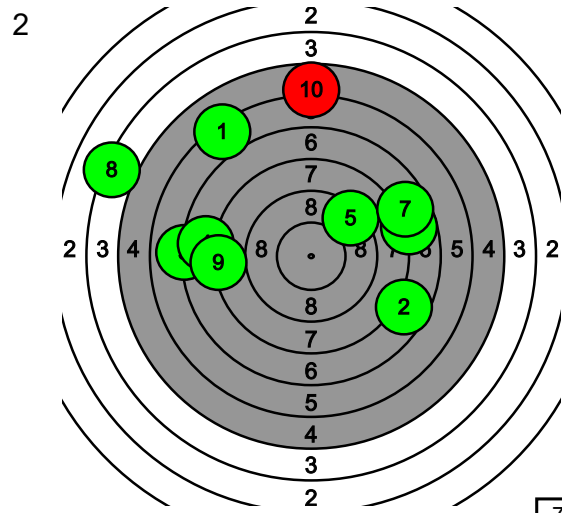

2024

4027 Josefiina Luomala

09.11.2024

Total: 147.0-0* / 147.0-0*

76.5-0*

70.5-0*

8.8	9.1	5.5	9.1	3.5	8.6	6.2	8.7	9.6	7.4
-----	-----	-----	-----	-----	-----	-----	-----	-----	-----

6.1	7.6	6.9	7.6	9.2	7.7	7.6	4.1	8.0	5.7
-----	-----	-----	-----	-----	-----	-----	-----	-----	-----